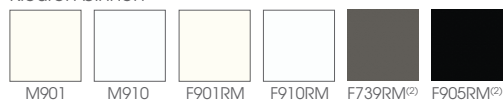

MATO-reeks

Een slimme combinatie van aluminium en pvc

- Buitenzijde: de elegantie van aluminium
- Binnenzijde: de prestaties van kunststof of pvc

Aluminium ramen zijn een toonbeeld van elegantie en geven een visuele meerwaarde aan uw woning. Maar wist u dat kunststofprofielen de hoge isolatiewaarden van aluminium nog overtreffen? Profel heeft een reeks ramen en deuren die de kwaliteiten van beide materialen combineert: aluminium aan de buitenkant, kunststof binnen.

Alle troeven op een rij van de MATO-reeks:

- combineert de kwaliteiten en mogelijkheden van kunststof en aluminium
- strakke, solide en verfijnde buitenzijde in aluminium, verkrijgbaar in een brede waaier van kleuren (gemoëfeld en geanodiseerd)
- binnenzijde in kunststof met zeer goede isolatiewaarden en verkrijgbaar in wit, crèmekleur of bekleed met een matte korrelstructuurfolie in de kleur wit, crème, zwart of kwartsgrijs (alu-look)
- voor een nog elegantere uitstraling zijn scharnieren en krukken in dezelfde kleur als het raam
- perfecte bevestiging van aluminium buitenschaafl op kunststofprofiel
- geschikt voor dubbele en driedubbele beglazing
- perfect te combineren met aluminium schuifdeuren
- ramen verkrijgbaar in 2 uitvoeringen: het strakke Finomodel of het klassieke Retromodel⁽¹⁾ (binnendraaiende deuren enkel in het Finomodel, buitendraaiende deuren enkel uit het aluminium gamma)
- Profelgarantie van 10 jaar

Kleuren buiten

Kleuren binnen

⁽¹⁾ MATO-reeks met Retro-vleugel is enkel verkrijgbaar met wit of crème aan de binnenzijde.

⁽²⁾ MATO-reeks met zwart of kwartsgrijs aan de binnenzijde is enkel verkrijgbaar in combi met de Fino-vleugel.