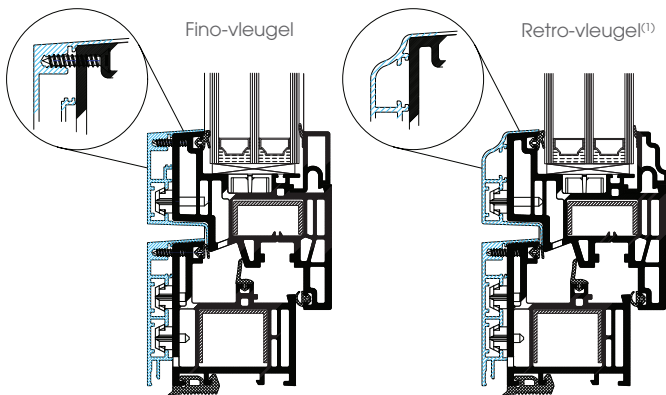

MATO-reeks

Een slimme combinatie van aluminium en pvc

- Buitenzijde: de elegantie van aluminium
- Binnenzijde: de prestaties van kunststof of pvc

Aluminium ramen zijn een toonbeeld van elegantie en geven een visuele meerwaarde aan uw woning. Maar wist u dat kunststofprofielen de hoge isolatiewaarden van aluminium nog overtreffen? Profel heeft een reeks ramen en deuren die de kwaliteiten van beide materialen combineert: aluminium aan de buitenkant, kunststof binnen.

Alle troeven op een rij van de MATO-reeks:

- combineert de kwaliteiten en mogelijkheden van kunststof en aluminium
- strakke, solide en verfijnde buitenzijde in aluminium, verkrijgbaar in een brede waaier van kleuren (gemoëfeld en geanodiseerd)
- binnenzijde in kunststof met zeer goede isolatiewaarden en verkrijgbaar in wit, crèmekleur of bekleed met een matte korrelstructuurfolie in de kleur wit, crème, zwart of kwartsgrijs (alu-look)
- voor een nog elegantere uitstraling zijn scharnieren en krukken in dezelfde kleur als het raam
- perfecte bevestiging van aluminium buitenschaafl op kunststofprofiel
- geschikt voor dubbele en driedubbele beglazing
- perfect te combineren met aluminium schuifdeuren
- ramen verkrijgbaar in 2 uitvoeringen: het strakke Finomodel of het klassieke Retromodel⁽¹⁾ (binnendraaiende deuren enkel in het Finomodel, buitendraaiende deuren enkel uit het aluminium gamma)
- Profelgarantie van 10 jaar

Kleuren buiten

Kleuren binnen

⁽¹⁾ MATO-reeks met Retro-vleugel is enkel verkrijgbaar met wit of crème aan de binnenzijde.

⁽²⁾ MATO-reeks met zwart of kwartsgrijs aan de binnenzijde is enkel verkrijgbaar in combi met de Fino-vleugel.